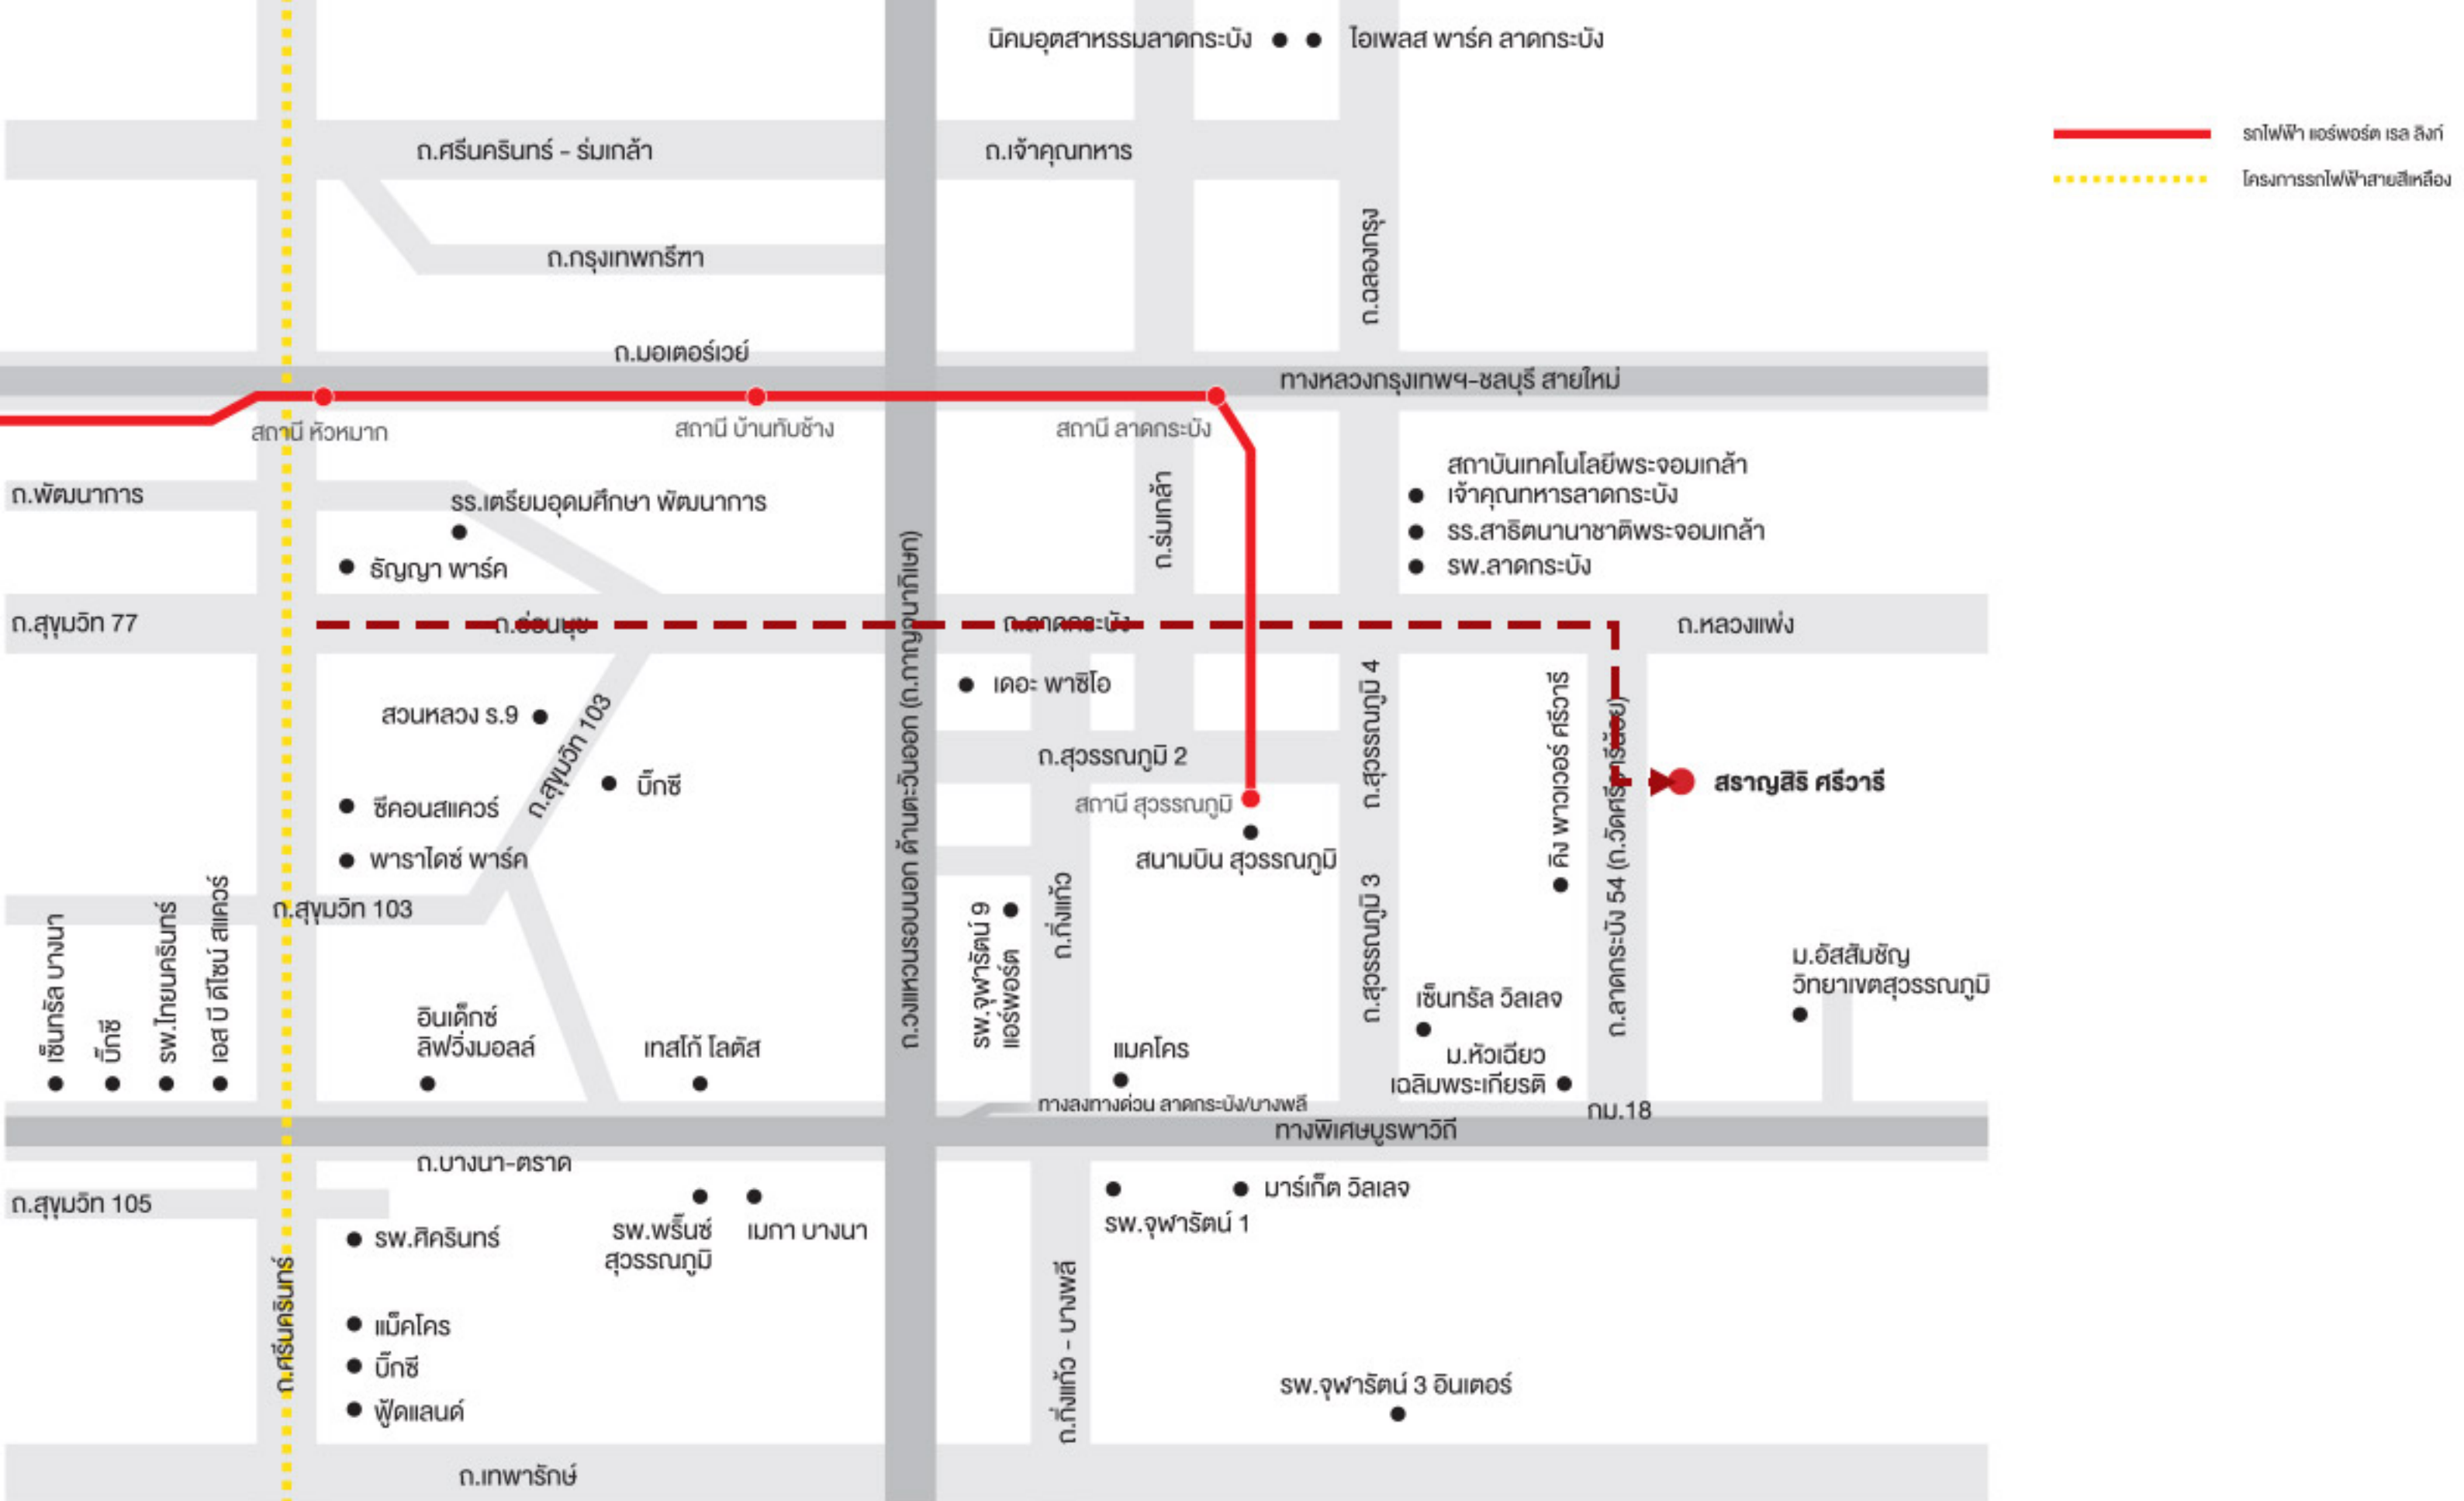

-  รถไฟฟ้าแอร์พอร์ต เรล ลิงก์
-  โครงการรถไฟฟ้าสายสีเหลือง

น.ลาดกระบัง

จาก น.อ่อนนุชเข้าสู่ น.ลาดกระบัง ขั้บผ่าน เดอะ พาชโฮ ลาดกระบัง ที่อยู่ทางขวามือไปอีกประมาณ 6 กม. แล้วเลี้ยวขวาเข้าน.ลาดกระบัง 54 จากนั้นขั้บตรงต่อประมาณ 3 กม. จะพบโครงการอยู่ทางด้านซ้ายมือ

ทางพิเศษบูรพาวิถี

จากทางพิเศษบูรพาวิถี ขีดตรงมาลงทางออกลาดกระบัง/บางพลี จากนั้นขีดตรงต่อ บนก.บางนา-ตราดประมาณ 7.5 กม. แล้วเลี้ยวซ้ายเข้า ก.วัดศรีวารีน้อย ขีดตรงต่อประมาณ 11 กม. จะพบโครงการอยู่ด้านขวามือ