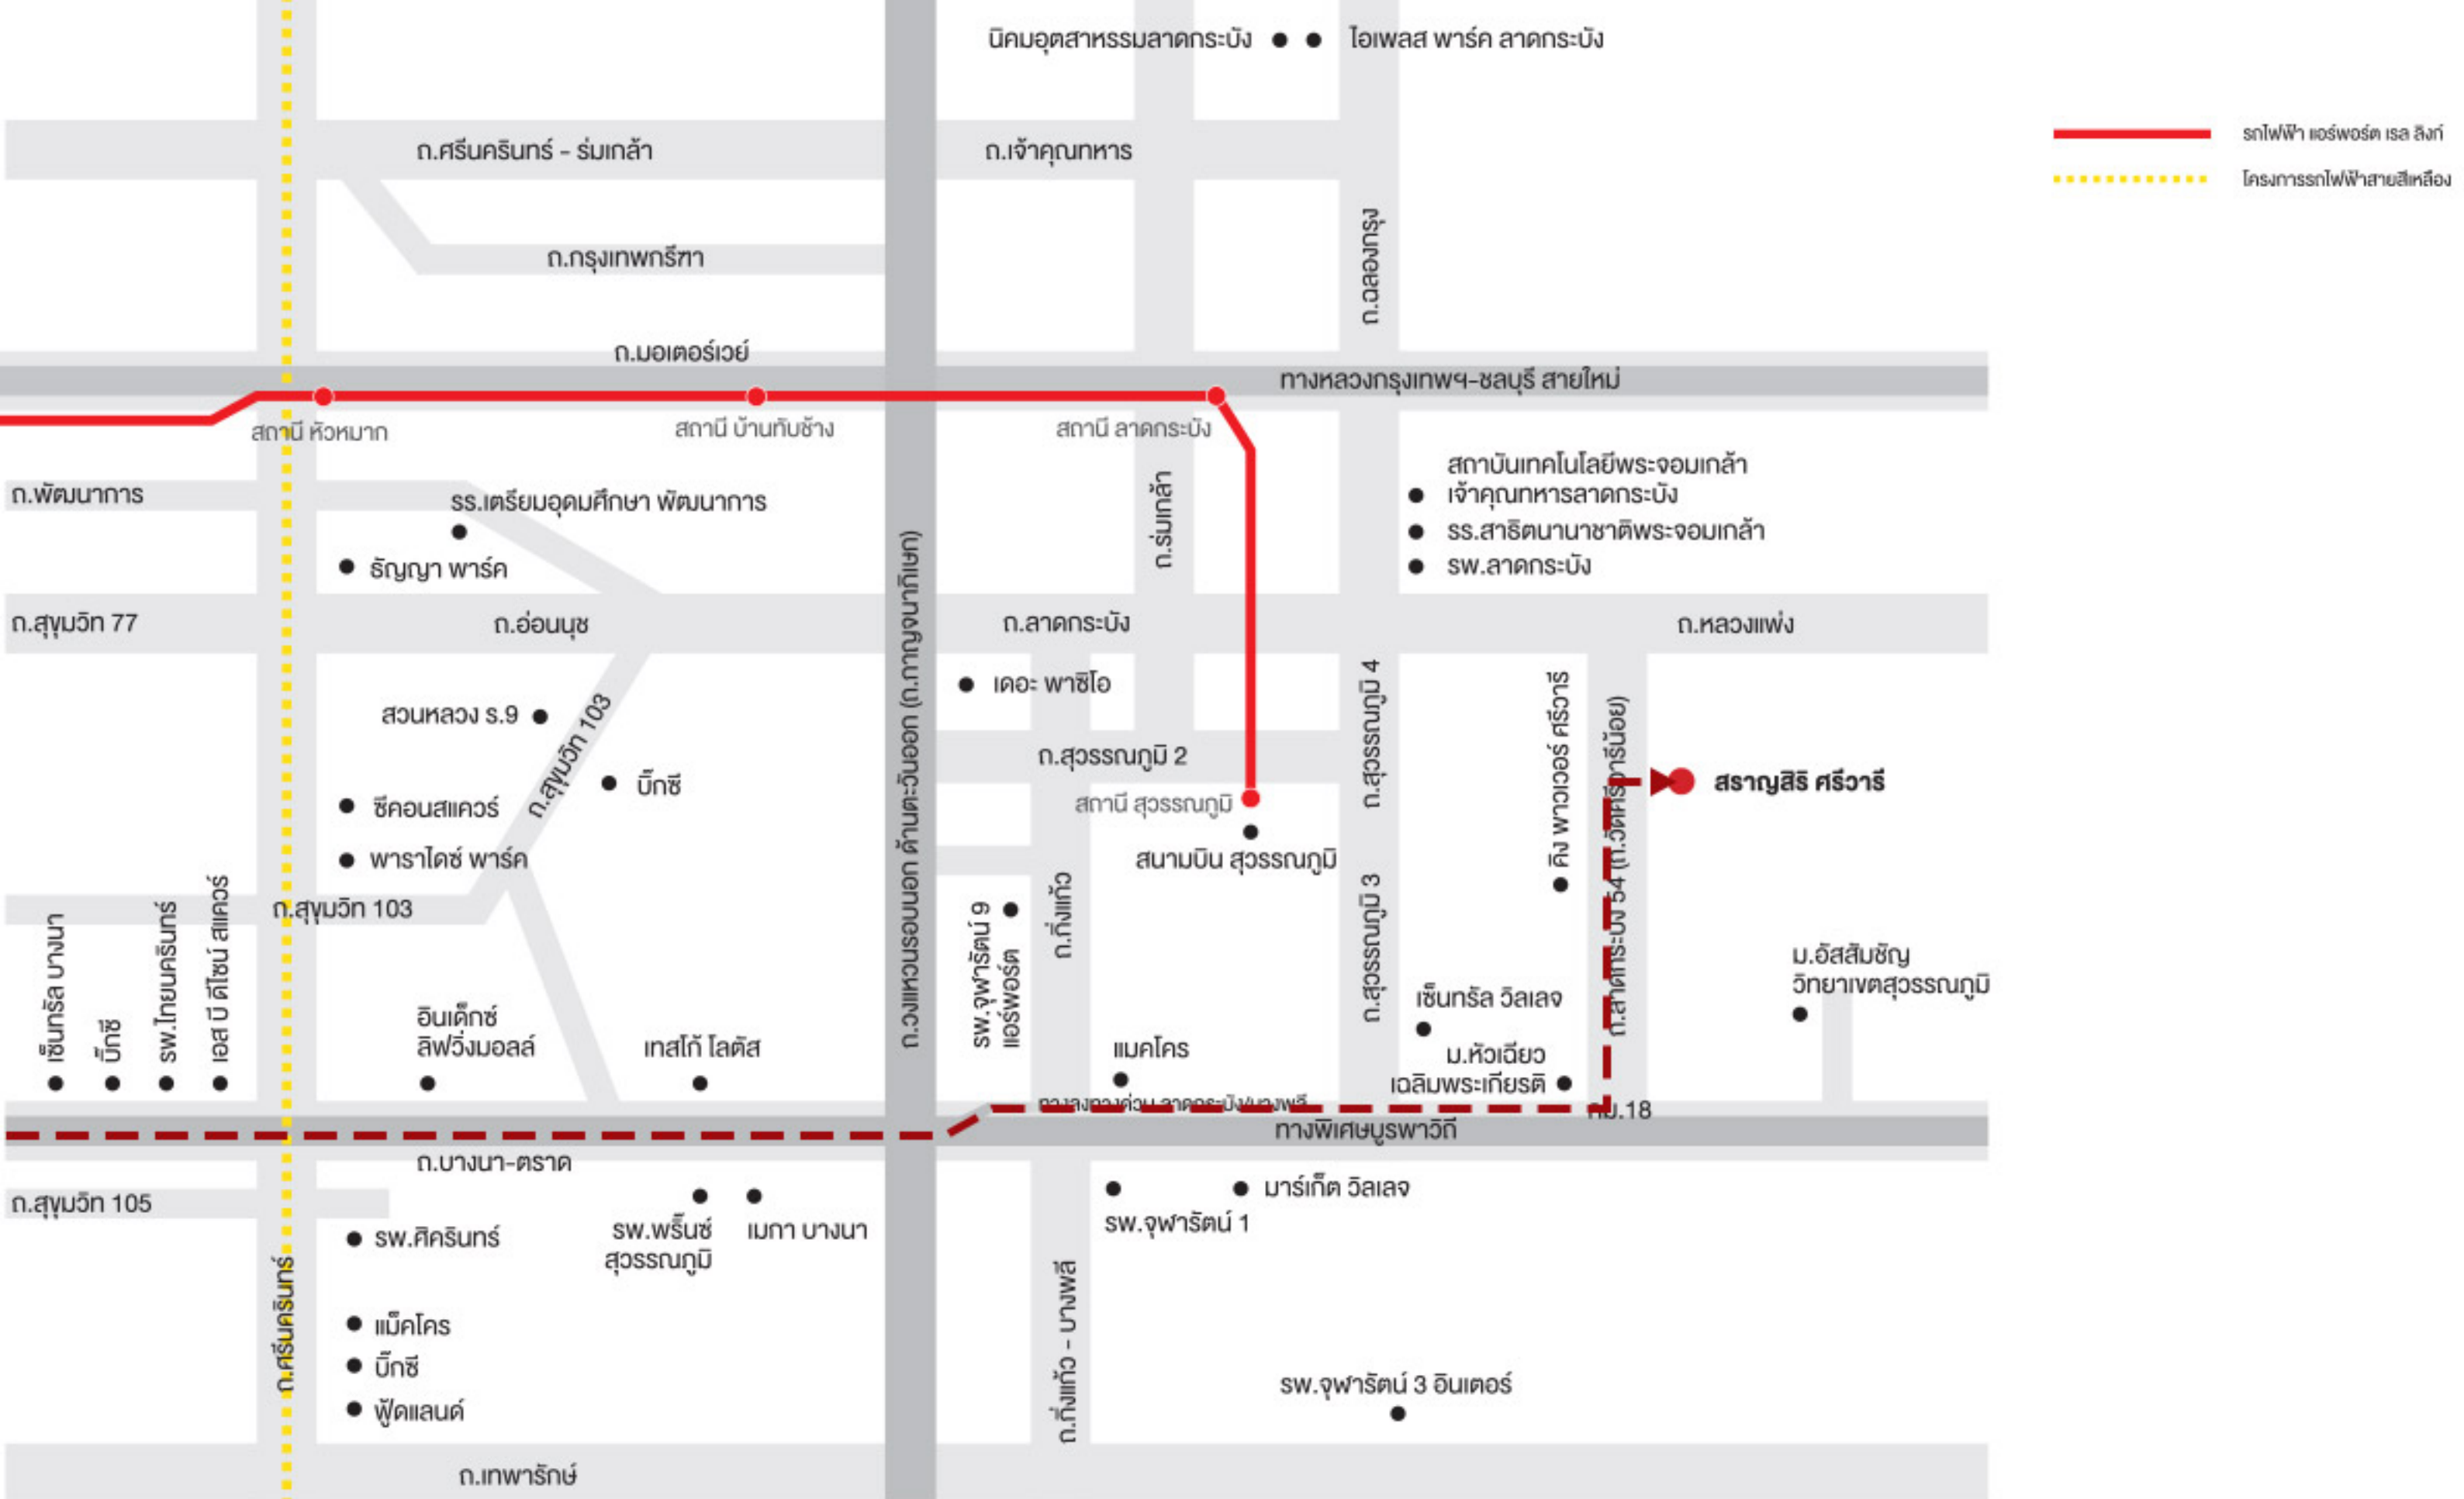

-  รถไฟฟ้าแอร์พอร์ต เรล ลิงก์
-  โครงการรถไฟฟ้าสายสีเหลือง

น.ลาดกระบัง

จาก น.อ่อนนุชเข้าสู่ น.ลาดกระบัง ขั้บผ่าน เดอะ พาชโฮ ลาดกระบัง ที่อยู่ทางขวามือไปอีกประมาณ 6 กม. แล้วเลี้ยวขวาเข้าน.ลาดกระบัง 54 จากนั้นขั้บตรงต่อประมาณ 3 กม. จะพบโครงการอยู่ทางด้านซ้ายมือ

ทางพิเศษบูรพาวิถี

จากทางพิเศษบูรพาวิถี ขีดตรงมาลงทางออกลาดกระบัง/บางพลี จากนั้นขีดตรงต่อ บนก.บางนา-ตราดประมาณ 7.5 กม. แล้วเลี้ยวซ้ายเข้า ก.วัดศรีวารีน้อย ขีดตรงต่อประมาณ 11 กม. จะพบโครงการอยู่ด้านขวามือ