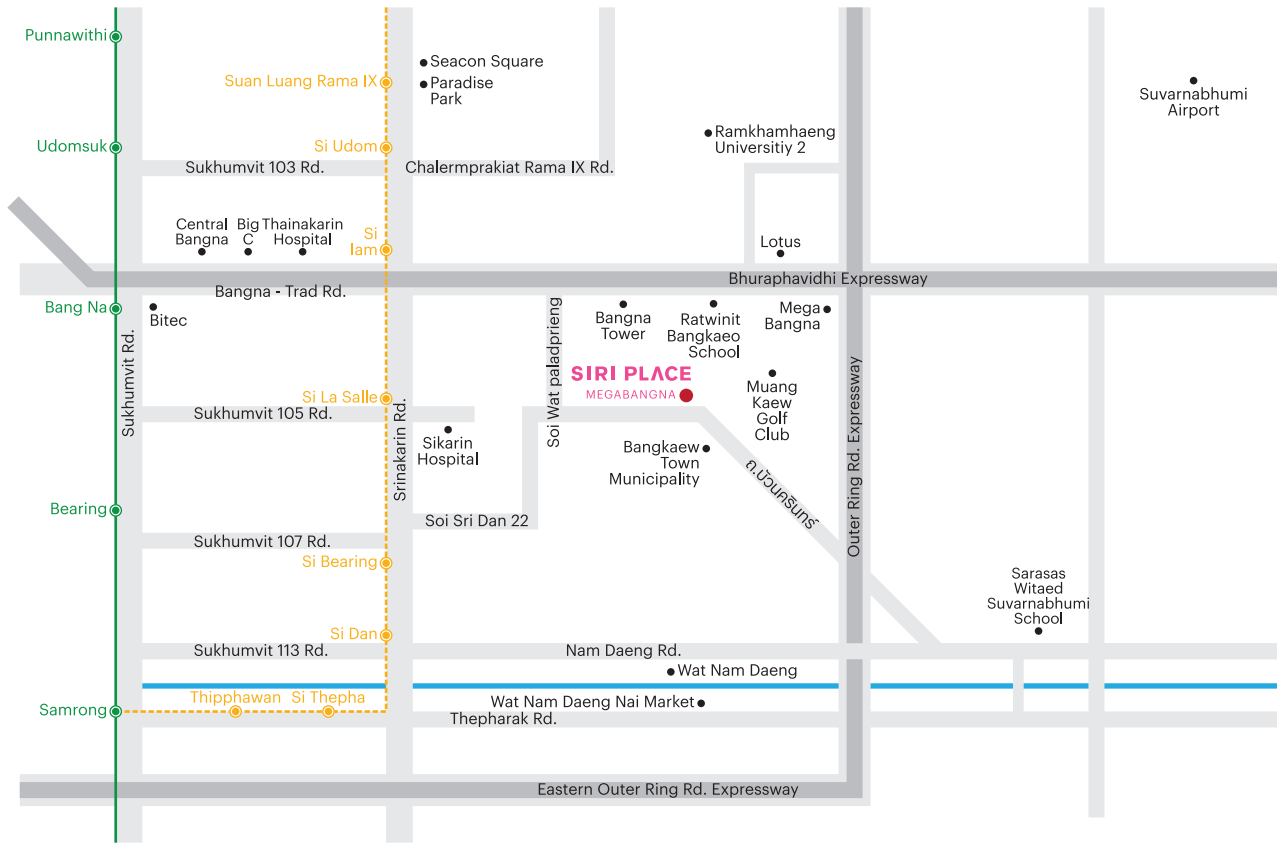

ถ.สุขุมวิท 103 (อุดมสุข)

ถ.เฉลิมพระเกียรติ ร. 9

ม.รามคำแหง 2

สนามบึน
สุวรรณภูมิ

บางนา
สุขุมวิท

ไบทค

ถ.บางนา - ตราด

ถ.สุขุมวิท 105 (ลาซาล)

ถ.หนามแดง

วัดหนามแดง

ตลาดวัดหนามแดง

ส.ราชวิสิต
บางแก้ว

แมกา
บางนา

สนาม
กอล์ฟ
เมืองแก้ว

ถ.ปัฐนครินทร

ถ.วงแหวนตอนนอก

ส.สธารสน
วิเทค
สุวรรณภูมิ

●—● BTS Green Line

-●-●- MRT Yellow Line