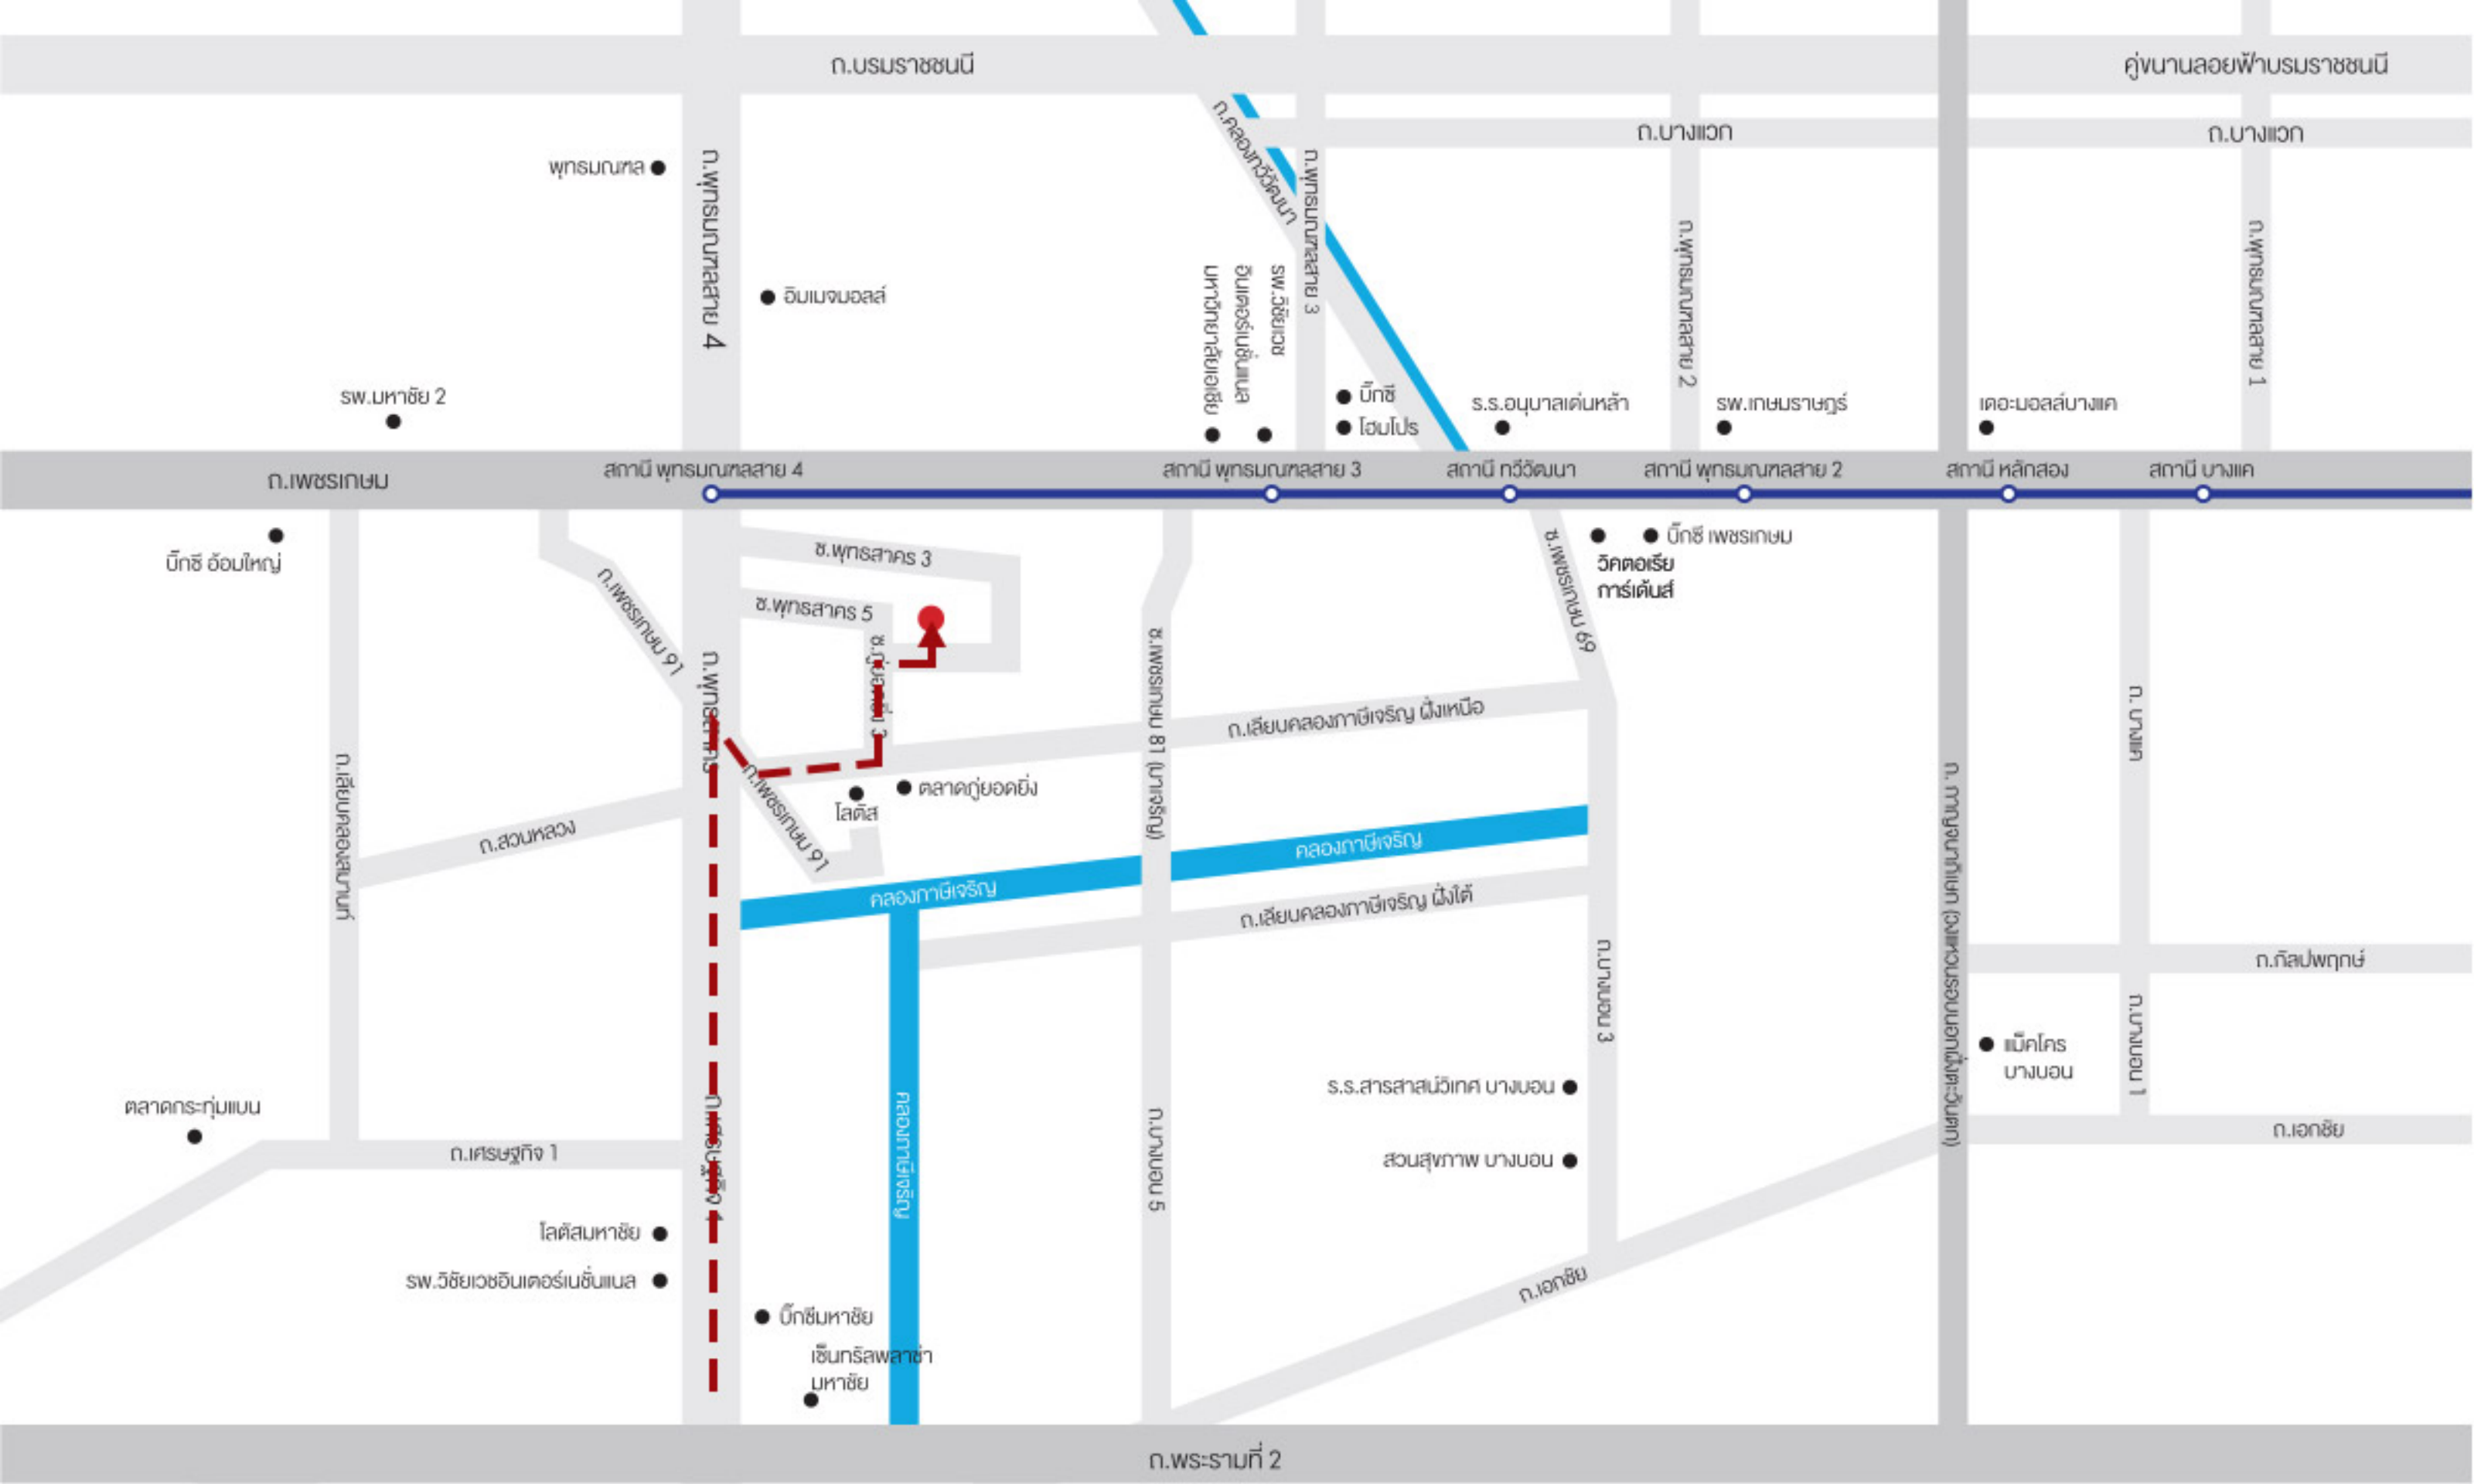

ช.เพชรเกษม 99

ก.เลียบคลองภาษีเจริญ ฝั่งใต้

ก.เลียบคลองสนามกีฬา

ก.สวนหลวง

ก.เพชรเกษม 91

คลองภาษีเจริญ

คลองภาษีเจริญ

ก.บางบอน 5

● ตลาดกระทุ่มแบน

ก.เศรษฐกิจ 1

● โลตัสมหาชัย

● sw.วิชัยเวชอินเตอร์เนชั่นแนล

ก.เศรษฐกิจ 1

● บึงขิมมหาชัย

● เซ็นทรัลพลาซ่า มหาชัย

ก.พระรามที่ 2

ก.เอกชัย

● โลตัส

● เซ็นทรัลพลาซ่า พระราม 2

ทางหลวงแผ่นดินหมายเลข 3242

- เดินทางจากพหลโยธินสาย 4 เข้าสะพานแยกเพชรเกษม ตรงเข้าซอยพหลโยธิน 5 - เดินทางจากเส้นเพชรเกษมเลี้ยวซ้ายเข้าพหลโยธิน ตรงเข้าทางพหลโยธินซอย 5

- เส้นทางจากถนนพชรภูมิจึงตรงเข้าซอยเพชรเกษม 91 เลี้ยวขวาบริเวณตลาดกุ้ยออดยั้ง

- เส้นทางจากถนนเพชรเกษม81 เลี้ยวขวาบริเวณตลาดกุ่มออดยั้ง