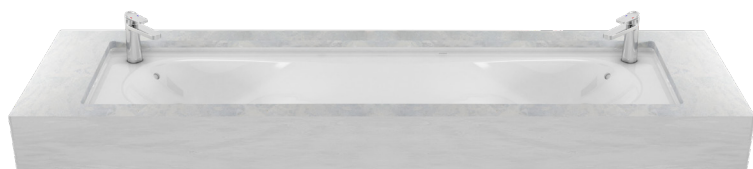

**ALISEI
LW 279 J**

Size: 1490 x 404 mm (Opening)