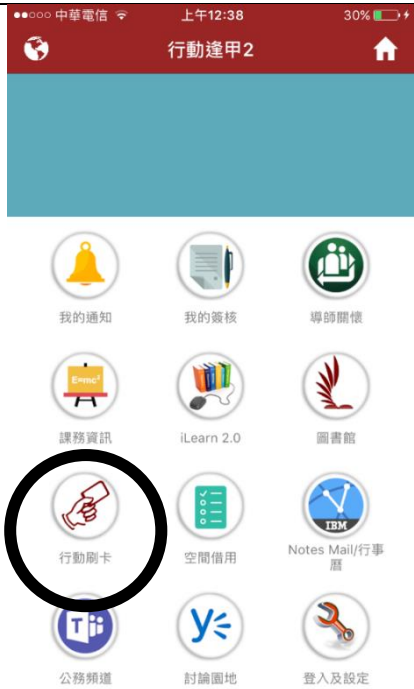

2023 新鮮人成長營

新生刷卡頁面說明

Step.1 :

進入行動逢甲 2，並且點選行動刷卡。

Step.2 :

點選活動簽到。

Step.3 :

選擇活動，並輸入該活動認證碼。(當日隊輔提供)

Step.4 :

點選簽到/簽退。